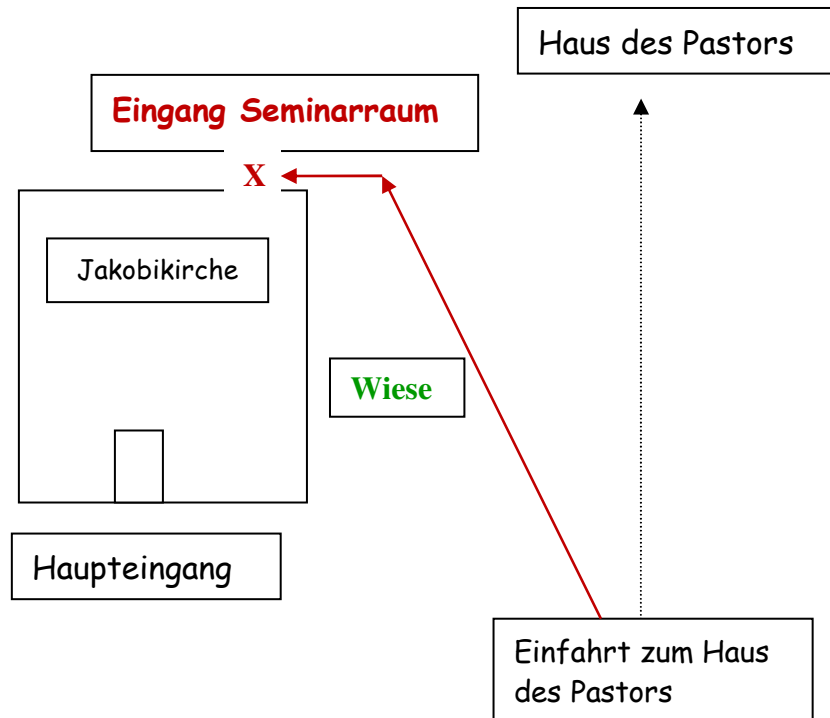

Trommel- und Seminarraum Jakobikirche

Gebäuderückseite der Jakobikirche
Goslarsche Straße 33, in Braunschweig

Wegbeschreibung

Der Seminarraum ist auf der Kirchenrückseite!

Bitte rechts in die Einfahrt gehen und dann über die Wiese des Kirchgartens laufen bis zur Rückseite des Gebäudes!

Der Eingang ist eine graue Holztür mit Gartenbänken davor.

Kontakt

Dr. Katja-Angela Müller-Erwig

Lübeckstraße 13, 38108 Braunschweig

Tel. 0531-35 28 31

Mobil: 0160 - 65 84 322 (für Notfälle)

info@djembe-drumming.de