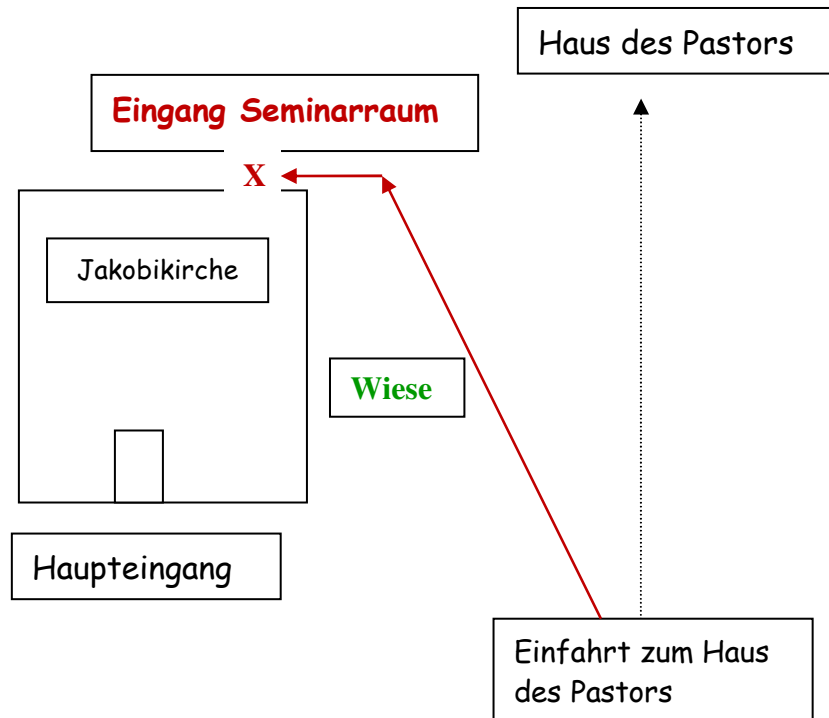

# Trommel- und Seminarraum Jakobikirche

Gebäuderückseite der Jakobikirche  
Goslarsche Straße 33, in Braunschweig

## Wegbeschreibung

Der Seminarraum ist auf der Kirchenrückseite!

Bitte rechts in die Einfahrt gehen und dann über die Wiese des Kirchgartens laufen bis zur Rückseite des Gebäudes!

Der Eingang ist eine graue Holztür mit Gartenbänken davor.