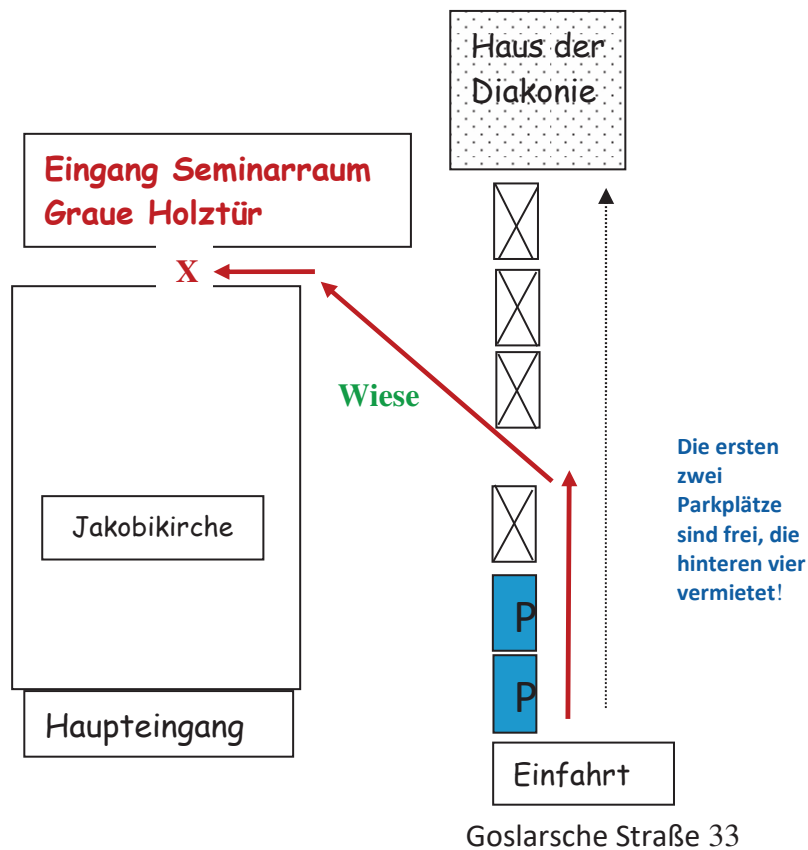

# Trommel- und Seminarraum Jakobikirche

Gebäuderückseite der Jakobikirche  
Goslarsche Straße 33, in Braunschweig

## Wegbeschreibung

Der Seminarraum ist auf der Kirchenrückseite!

Bitte rechts in die Einfahrt gehen und dann den gepflasterten Weg über die Wiese des Kirchgartens folgen, bis zur Rückseite des Gebäudes!

Der Eingang ist eine graue Holztür mit Gartenbank davor. Achtung: nicht die kleine Treppe zur Taufkapelle hochgehen, sondern die Holztür neben der Gartenbank benutzen.

Hinweis: keine Straßenschuhe im Trommelraum. Bitte ggf. Socken mitbringen.